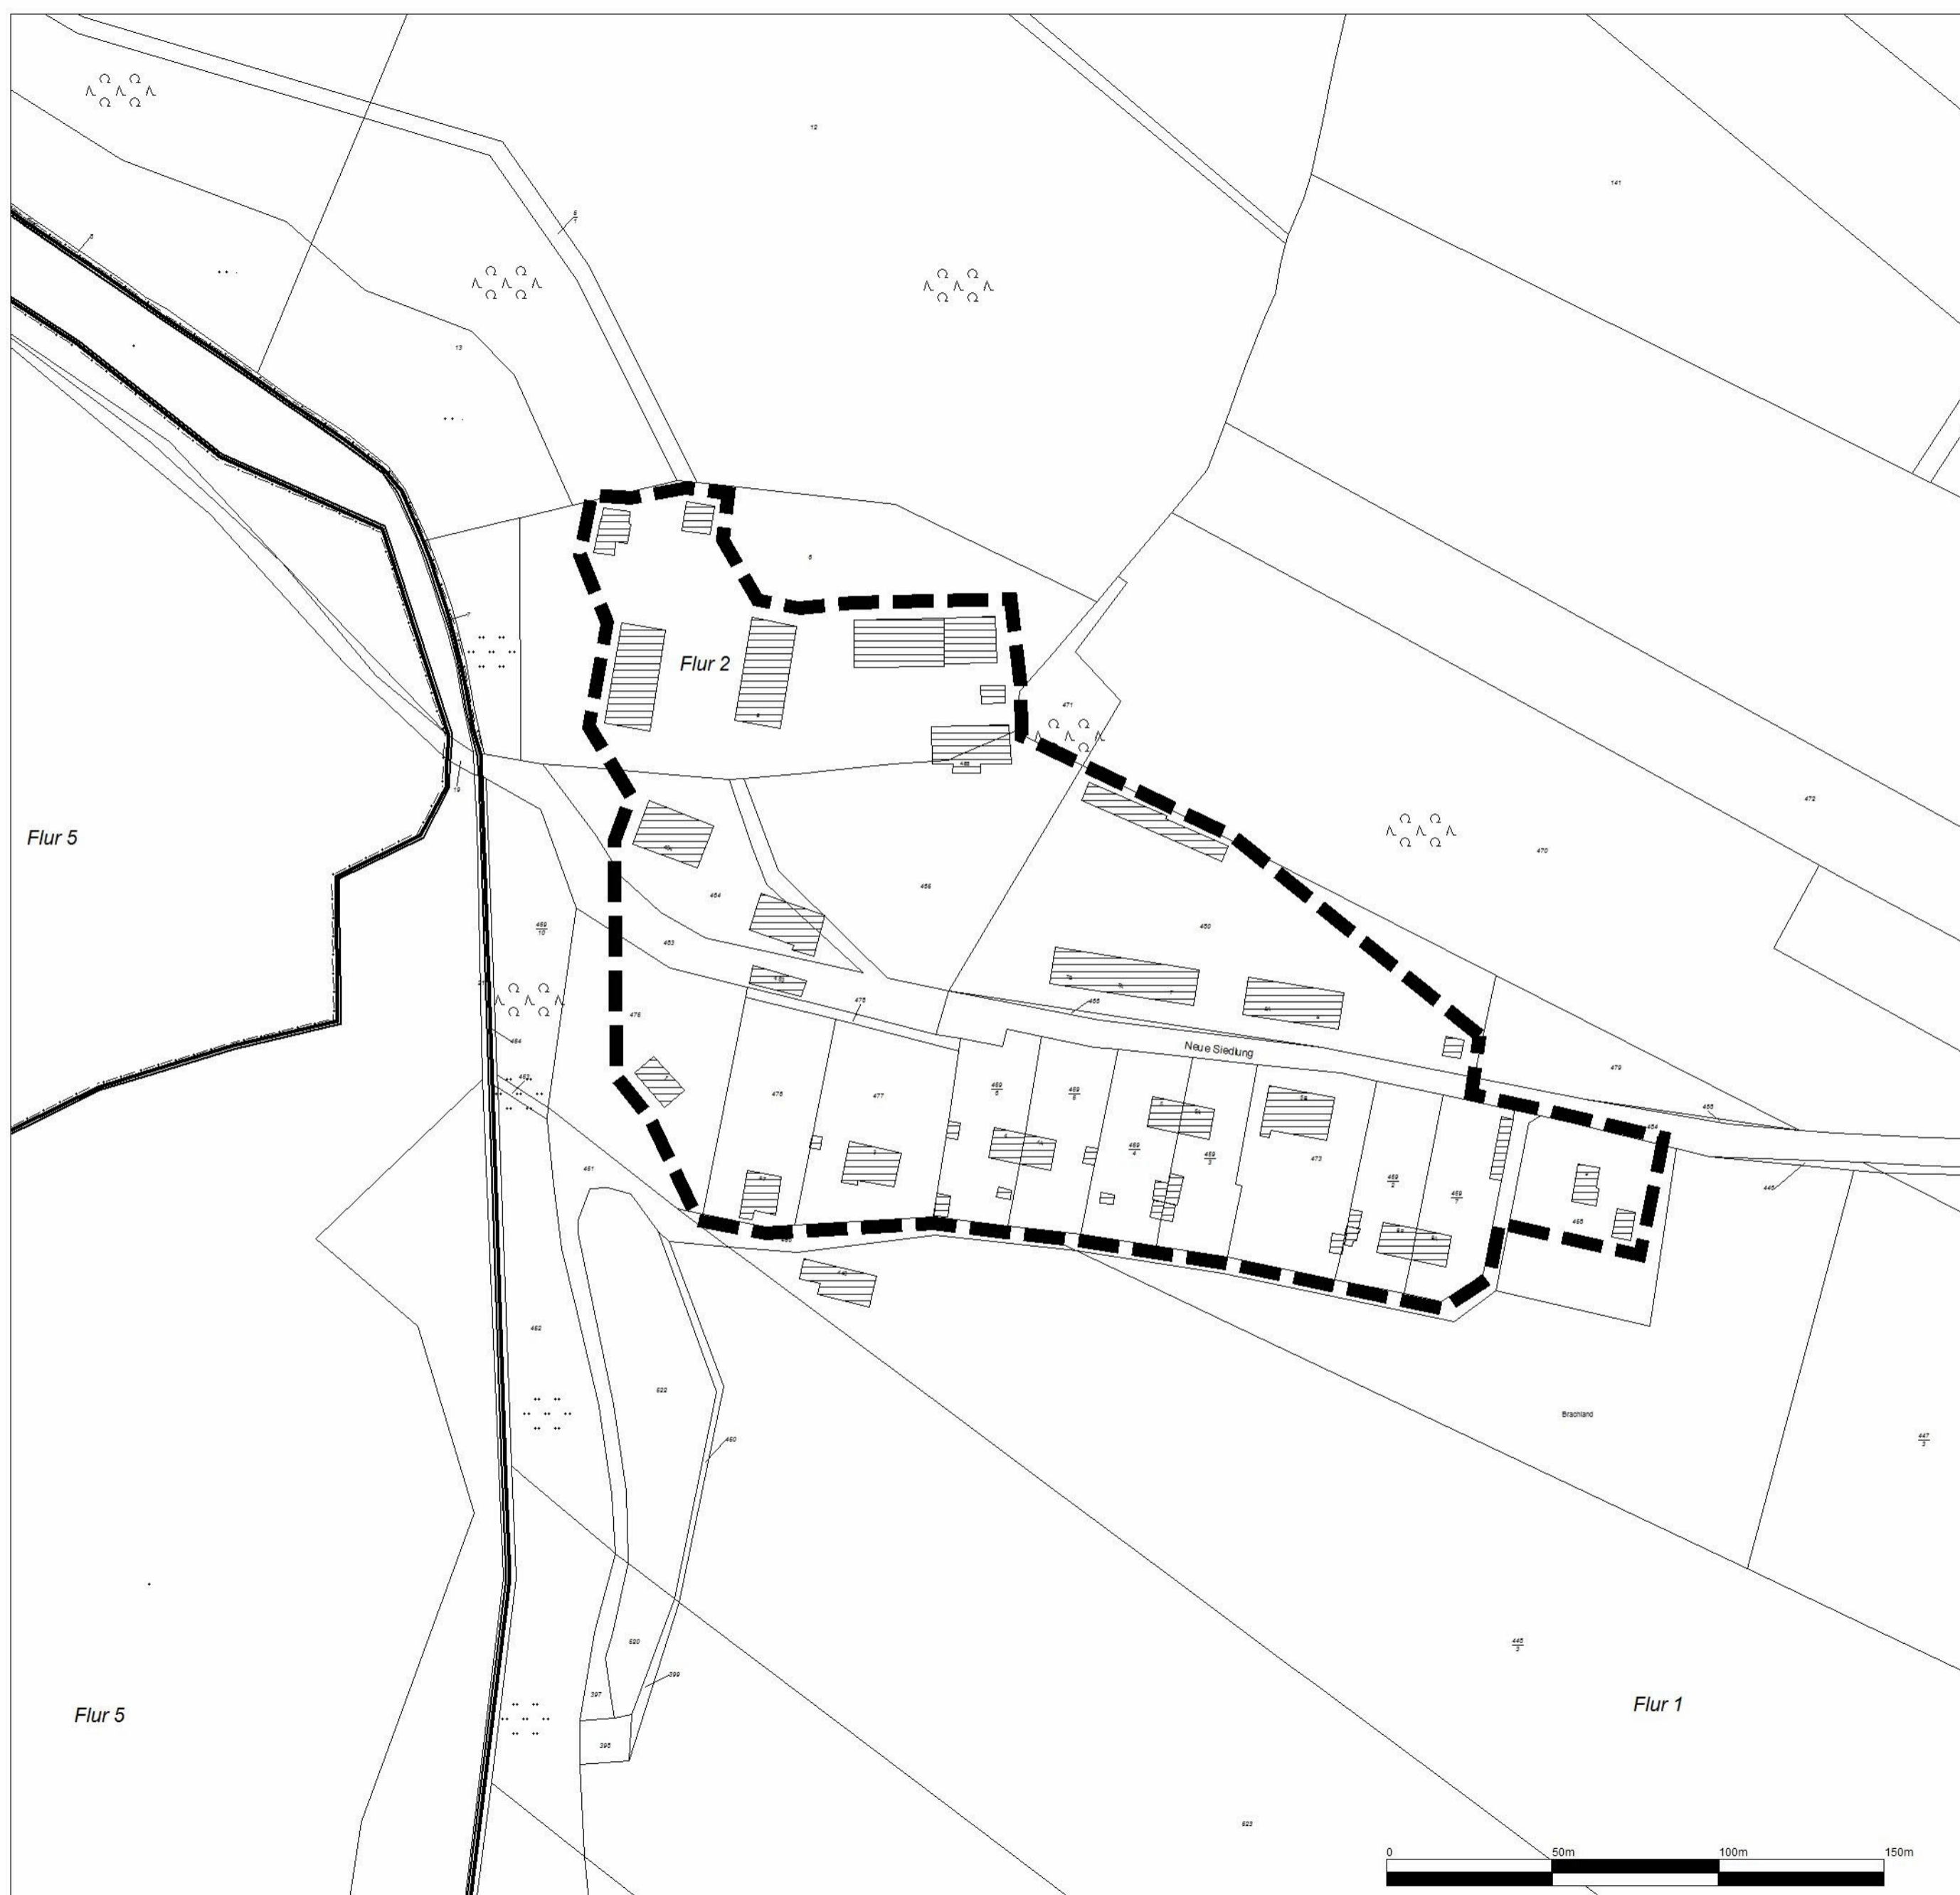

Teil B:
Lageplan räumlicher
Geltungsbereich
Außenbereichssatzung
Neue Siedlung Wolfsruh

Legende:

Räumlicher Geltungsbereich

Kartengrundlage:
Auszug Liegenschaftskataster,
Gemarkung Wolfsruh, Flur 1 und 2
Stand: 31.10.2010

Maßstab (im Original): 1:2000